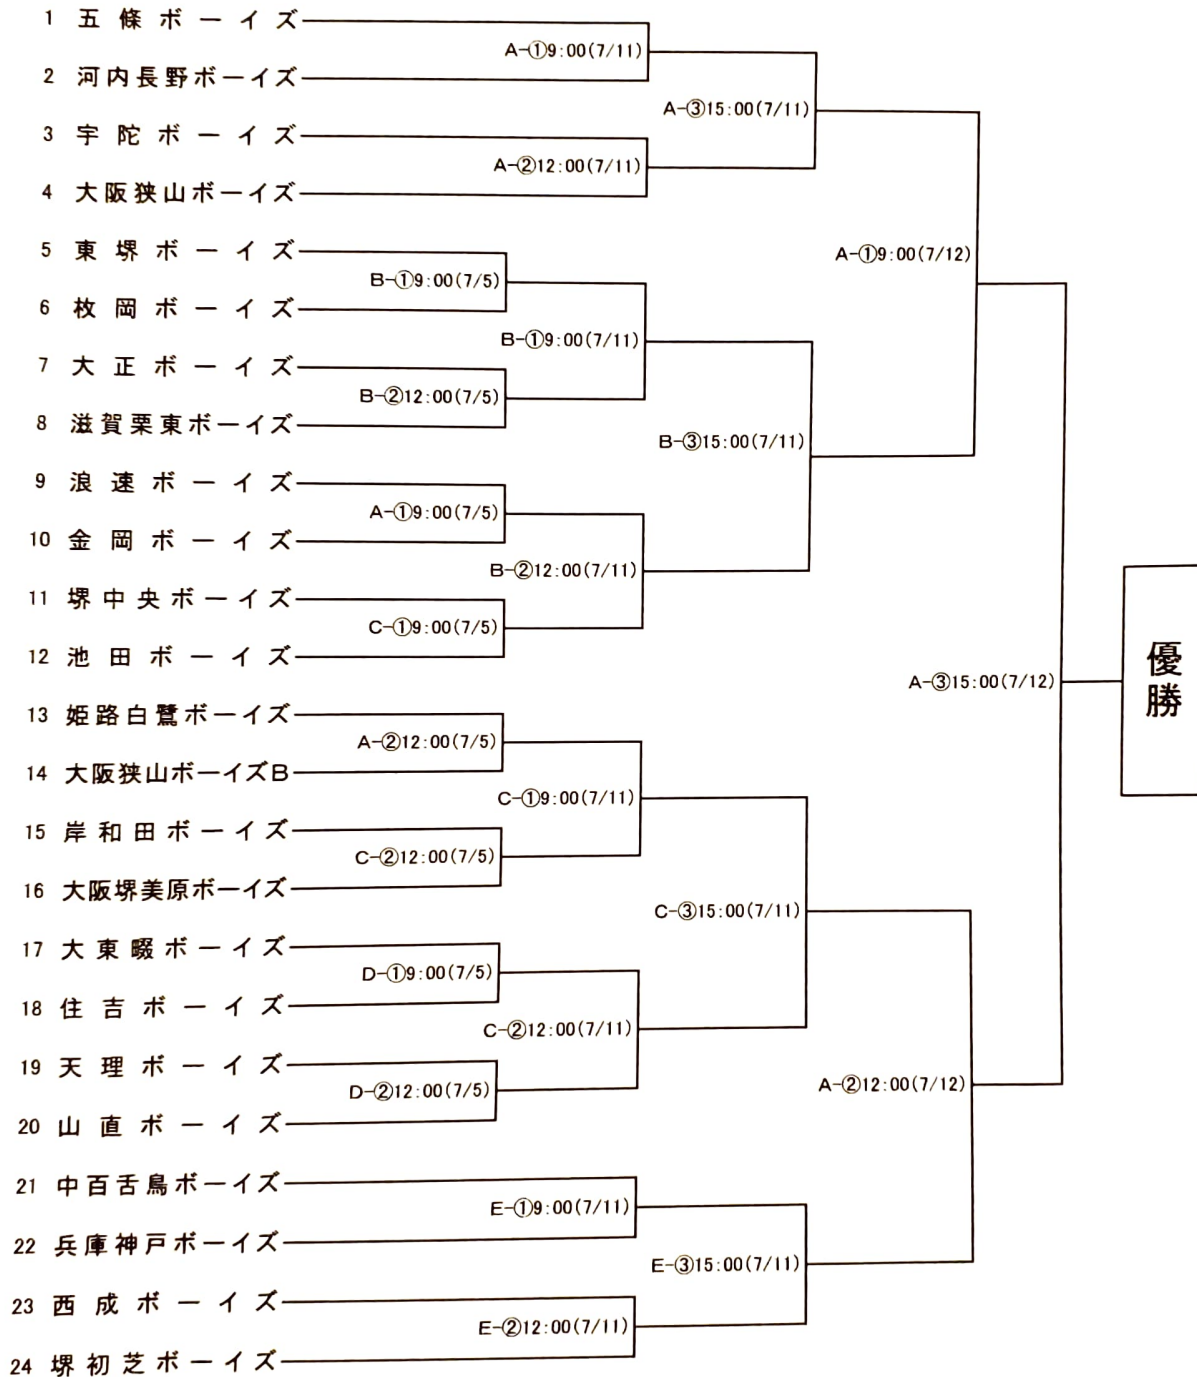

第32回大阪狭山大会(レギュラーの部)組合せ・日程表

7月5日(日)	7月11日(土)	7月12日(日)
---------	----------	----------

《球場》

- A: 大阪狭山市立野球場
- B: 大阪狭山専用大野G
- C: 美原総合スポーツセンター
- D: 包近山直専用G
- E: 国営建設初芝G

組合せNO 前チーム:1塁側 後チーム:3塁側

球場名		A	B	C	D	E		
月日		大阪狭山 市立野球場	大阪狭山 専用大野G	美原総合 球-センターG	包近 山直専用G	国営建設 初芝G		
7 月 5 日 (日)	第1試合	Re 9:00~12:00	Re 9:00~12:00	Re 9:00~12:00	Re 9:00~12:00			
	第2試合	Re 12:00~15:00	Re 12:00~15:00	Re 12:00~15:00	Re 12:00~15:00			
	球場担当	大阪狭山B	大阪狭山B	大阪堺美原B	山直B			
7 月 11 日 (土)	第1試合	Re 9:00~12:00	Re 9:00~12:00	Re 9:00~12:00		Re 9:00~12:00		
	第2試合	Re 12:00~15:00	Re 12:00~15:00	Re 12:00~15:00		Re 12:00~15:00		
	第3試合	Re 15:00~18:00	Re 15:00~18:00	Re 15:00~18:00		Re 15:00~18:00		
	球場担当	大阪狭山B	大阪狭山B	大阪堺美原B		堺初芝B		
7 月 12 日 (日)	第1試合	Re 9:00~12:00						
	第2試合	Re 12:00~15:00						
	第3試合	Re 15:00~18:00						
	球場担当	大阪狭山B						
7 月 18 日 (土) 予備日	第1試合	Re 9:00~12:00						
	第2試合	Re 12:00~15:00						
	第3試合	Re 15:00~18:00						
	球場担当	大阪狭山B						

表彰式

7月12日(日)

大阪狭山市野球場 PM6:15

1. 来賓、役員、審判員整列
2. 成績発表
3. 表彰
4. 大会会長挨拶
5. 来賓挨拶
6. 国旗、連盟旗降納
7. 閉会宣言
8. 退場