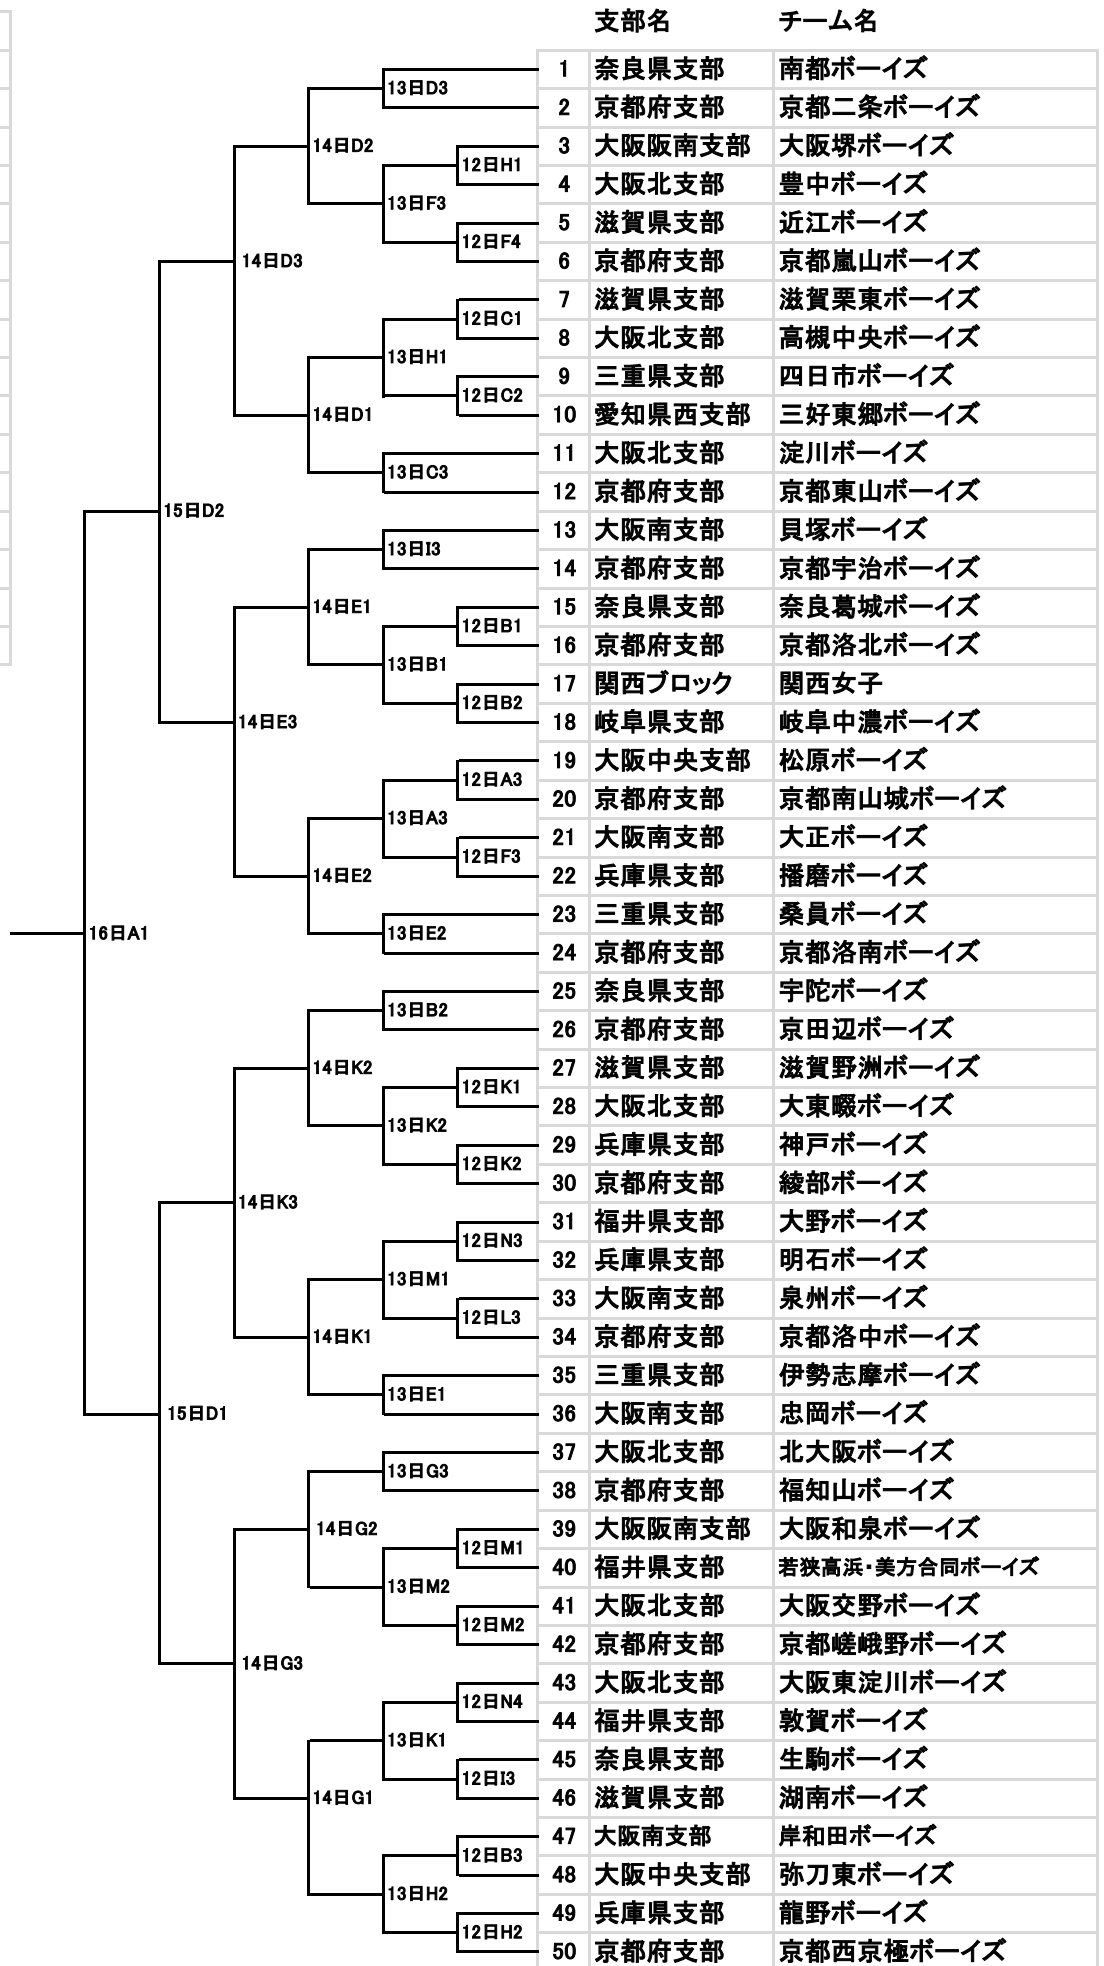

京都府知事杯争奪 第37回京都大会「中学生の部」

A	太陽が丘球場
B	甲賀スタジアム
C	アイアイスタジアム
D	伏見桃山球場
E	横大路球場
F	東舞鶴公園野球場
G	福知山球場
H	雨山グラウンド
I	黄檗球場
K	綾部第一市民グラウンド
L	鴻巣球場
N	峰山球場
M	京都学園グラウンド
O	宇治ボーイズ専用球場
P	南山城専用球場
Q	天理グラウンド
R	大宮グラウンド

支部名	チーム名
1 岐阜県支部	飛騨高山ボーイズ
2 大阪中央支部	松原ボーイズ
3 大阪阪南支部	東堺ボーイズ
4 兵庫県支部	姫路白鷺ボーイズ
5 大阪阪南支部	大阪堺ボーイズ
6 京都府支部	京都洛中ボーイズ
7 大阪南支部	大阪・港ボーイズ
8 京都府支部	京都南山城ボーイズ
9 大阪中央支部	東大阪北ボーイズ
10 和歌山県支部	生石ボーイズ
11 兵庫県支部	兵庫豊岡ボーイズ
12 京都府支部	京都洛北ボーイズ
13 大阪北支部	北大阪ボーイズ
14 兵庫県支部	龍野ボーイズ
15 福井県支部	若狭高浜ボーイズ
16 京都府支部	福知山ボーイズ
17 福井県支部	鯖江ボーイズ
18 兵庫県支部	明石ボーイズ
19 大阪北支部	大阪摂津ボーイズ
20 京都府支部	京丹後ボーイズ
21 福井県支部	越前ボーイズ
22 兵庫県支部	兵庫夙川ボーイズ
23 大阪北支部	大阪此花ボーイズ
24 京都府支部	京都嵐山ボーイズ
25 兵庫県支部	小野ボーイズ
26 京都府支部	舞鶴ボーイズ
27 大阪南支部	大阪泉南ボーイズ
28 京都府支部	京都宇治ボーイズ
29 愛知県東支部	岡崎葵ボーイズ
30 大阪南支部	貝塚ボーイズ
41 大阪阪南支部	大阪和泉ボーイズ
42 岐阜県支部	岐阜東ボーイズ
33 岐阜県支部	下呂ボーイズ
34 兵庫県支部	播磨ボーイズ
35 三重県支部	伊勢志摩ボーイズ
36 岐阜県支部	岐阜青山ボーイズ
37 岐阜県支部	岐阜中濃ボーイズ
38 大阪中央支部	弥刀東ボーイズ
39 滋賀県支部	甲賀相模ボーイズ
40 京都府支部	京都東山ボーイズ
31 和歌山県支部	和歌山湯浅ボーイズ
32 京都府支部	京都嵯峨野ボーイズ
43 滋賀県支部	滋賀南郷ボーイズ
44 京都府支部	京田辺ボーイズ
45 三重県支部	津ボーイズ
46 京都府支部	京都西京極ボーイズ
47 大阪南支部	泉州ボーイズ
48 京都府支部	京都洛南ボーイズ
49 大阪北支部	大阪交野ボーイズ
50 兵庫県支部	神戸甲南ボーイズ
51 京都府支部	綾部ボーイズ

京都府知事杯争奪 第37回京都大会「小学生の部」

- A 太陽が丘球場
- B 伏見桃山球場
- C 黄檗球場

第10回日本少年野球 京都市長杯・京都桃山ライオンズクラブ旗争奪 京都ジュニア大会

A	太陽が丘球場
B	甲賀スタジアム
C	アイアイスタジアム
D	伏見桃山球場
E	横大路球場
F	東舞鶴公園野球場
G	福知山球場
H	雨山グランド
I	黄檗球場
K	綾部第一市民グランド
L	鴻巣球場
N	峰山球場
M	京都学園グランド
O	宇治ボーイズ専用球場
P	南山城専用球場
Q	天理グランド
R	大宮グランド

京都府知事杯争奪 第37回京都大会「中学生の部」 两用

A	太陽が丘球場
B	甲賀スタジアム
C	アイアイスタジアム
D	伏見桃山球場
E	横大路球場
F	東舞鶴公園野球場
G	福知山球場
H	兩山グラウンド
I	黄檗球場
K	綾部第一市民グラウンド
L	鴻巣球場
N	峰山球場
M	京都学園グラウンド
O	宇治ボーイズ専用球場
P	南山城専用球場
Q	天理グラウンド
R	大宮グラウンド

京都府知事杯争奪 第37回京都大会「小学生の部」 兩用

- A 太陽が丘球場
- B 伏見桃山球場
- C 黄檗球場

京都市長杯・京都桃山ライオンズクラブ旗 第10回京都ジュニア大会 雨用

A	太陽が丘球場
B	甲賀スタジアム
C	アイアイスタジアム
D	伏見桃山球場
E	横大路球場
F	東舞鶴公園野球場
G	福知山球場
H	雨山グランド
I	黄檗球場
K	綾部第一市民グランド
L	鴻巣球場
N	峰山球場
M	京都学園グランド
O	宇治ボーイズ専用球場
P	南山城専用球場
Q	天理グランド
R	大宮グランド