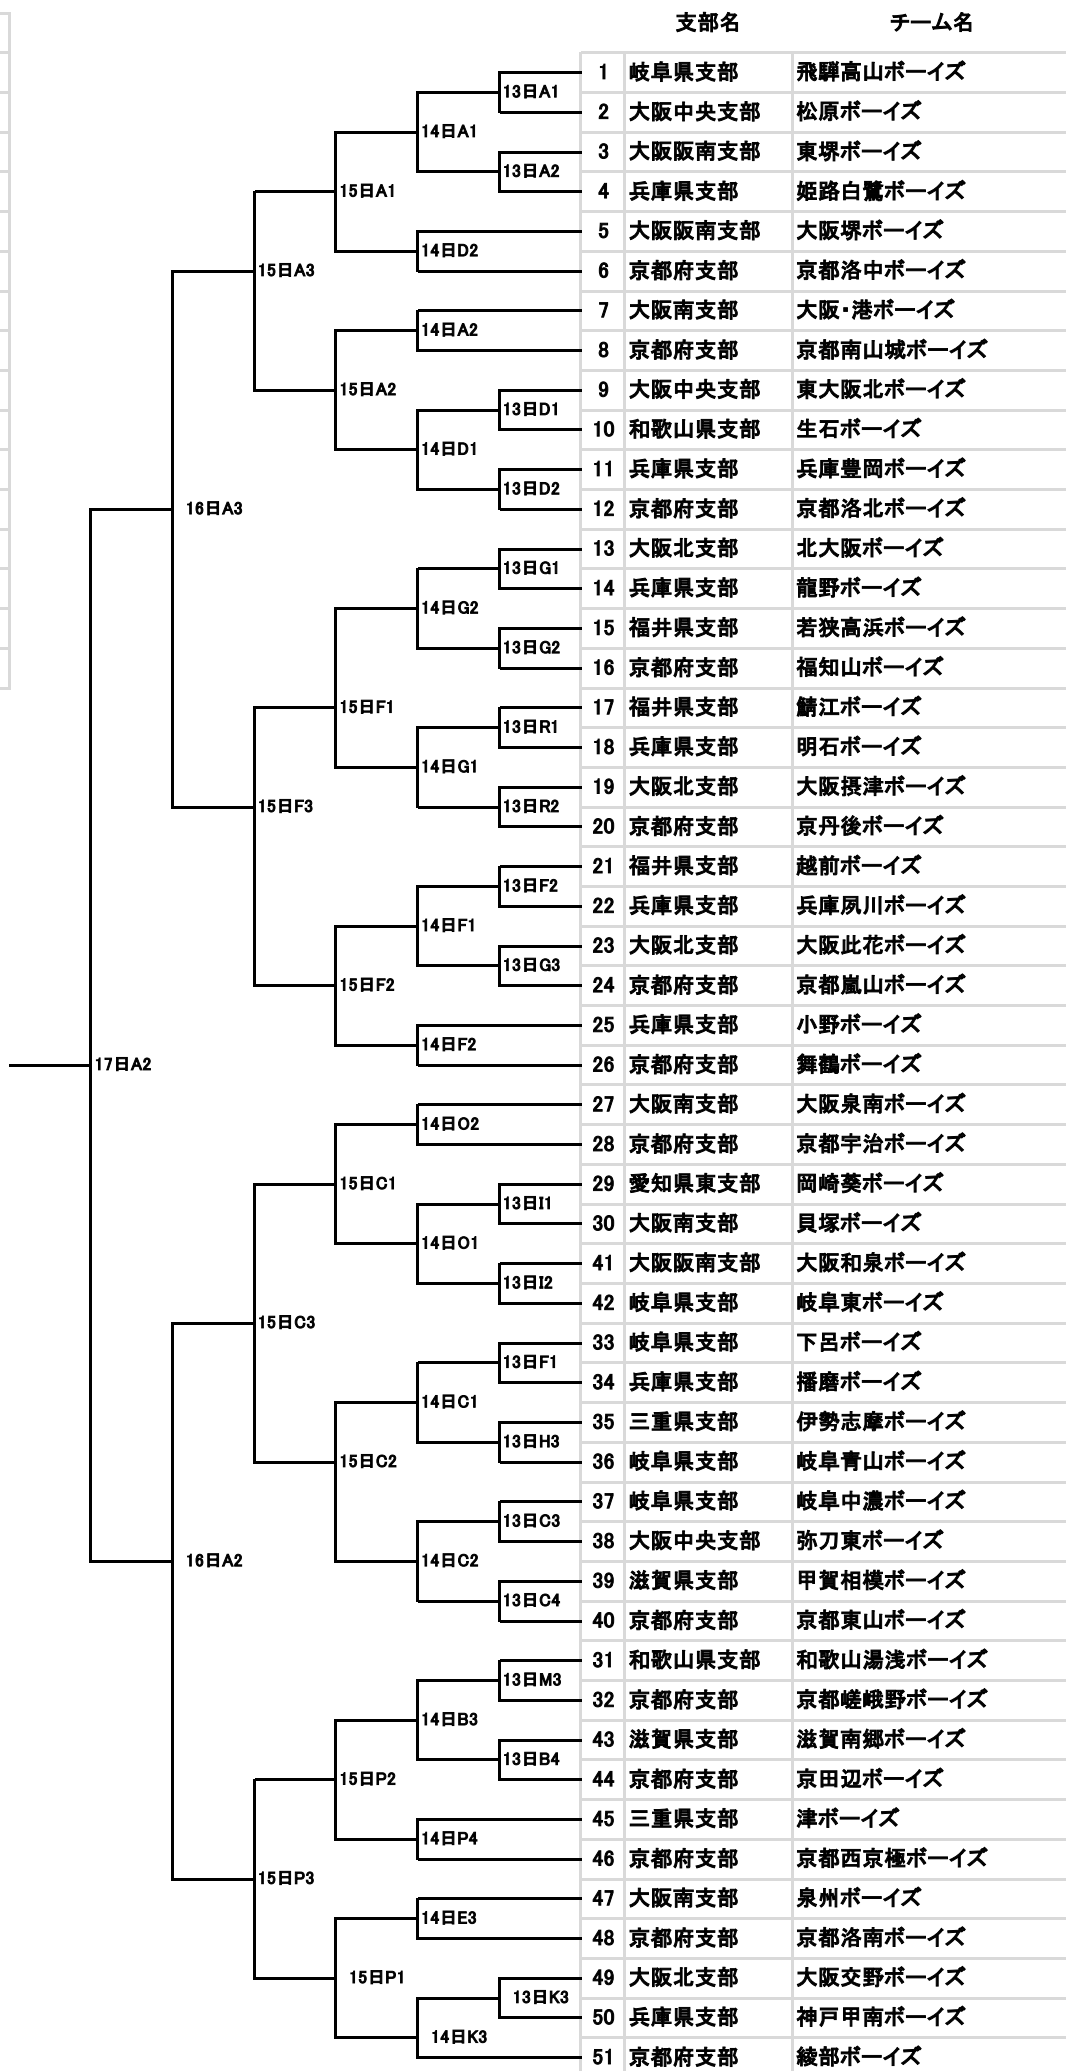

京都府知事杯争奪 第37回京都大会「中学生の部」

A	太陽が丘球場
B	甲賀スタジアム
C	アイアイスタジアム
D	伏見桃山球場
E	横大路球場
F	東舞鶴公園野球場
G	福知山球場
H	雨山グラウンド
I	黄檗球場
K	綾部第一市民グラウンド
L	鴻巣球場
N	峰山球場
M	京都学園グラウンド
O	宇治ボーイズ専用球場
P	南山城専用球場
Q	天理グラウンド
R	大宮グラウンド

支部名	チーム名
1 岐阜県支部	飛騨高山ボーイズ
2 大阪中央支部	松原ボーイズ
3 大阪阪南支部	東堺ボーイズ
4 兵庫県支部	姫路白鷺ボーイズ
5 大阪阪南支部	大阪堺ボーイズ
6 京都府支部	京都洛中ボーイズ
7 大阪南支部	大阪・港ボーイズ
8 京都府支部	京都南山城ボーイズ
9 大阪中央支部	東大阪北ボーイズ
10 和歌山県支部	生石ボーイズ
11 兵庫県支部	兵庫豊岡ボーイズ
12 京都府支部	京都洛北ボーイズ
13 大阪北支部	北大阪ボーイズ
14 兵庫県支部	龍野ボーイズ
15 福井県支部	若狭高浜ボーイズ
16 京都府支部	福知山ボーイズ
17 福井県支部	鯖江ボーイズ
18 兵庫県支部	明石ボーイズ
19 大阪北支部	大阪摂津ボーイズ
20 京都府支部	京丹後ボーイズ
21 福井県支部	越前ボーイズ
22 兵庫県支部	兵庫夙川ボーイズ
23 大阪北支部	大阪此花ボーイズ
24 京都府支部	京都嵐山ボーイズ
25 兵庫県支部	小野ボーイズ
26 京都府支部	舞鶴ボーイズ
27 大阪南支部	大阪泉南ボーイズ
28 京都府支部	京都宇治ボーイズ
29 愛知県東支部	岡崎葵ボーイズ
30 大阪南支部	貝塚ボーイズ
41 大阪阪南支部	大阪和泉ボーイズ
42 岐阜県支部	岐阜東ボーイズ
33 岐阜県支部	下呂ボーイズ
34 兵庫県支部	播磨ボーイズ
35 三重県支部	伊勢志摩ボーイズ
36 岐阜県支部	岐阜青山ボーイズ
37 岐阜県支部	岐阜中濃ボーイズ
38 大阪中央支部	弥刀東ボーイズ
39 滋賀県支部	甲賀相模ボーイズ
40 京都府支部	京都東山ボーイズ
31 和歌山県支部	和歌山湯浅ボーイズ
32 京都府支部	京都嵯峨野ボーイズ
43 滋賀県支部	滋賀南郷ボーイズ
44 京都府支部	京田辺ボーイズ
45 三重県支部	津ボーイズ
46 京都府支部	京都西京極ボーイズ
47 大阪南支部	泉州ボーイズ
48 京都府支部	京都洛南ボーイズ
49 大阪北支部	大阪交野ボーイズ
50 兵庫県支部	神戸甲南ボーイズ
51 京都府支部	綾部ボーイズ

京都府知事杯争奪 第37回京都大会「小学生の部」

- A 太陽が丘球場
- B 伏見桃山球場
- C 黄檗球場

第10回日本少年野球 京都市長杯・京都桃山ライオンズクラブ旗争奪 京都ジュニア大会

A	太陽が丘球場
B	甲賀スタジアム
C	アイアイスタジアム
D	伏見桃山球場
E	横大路球場
F	東舞鶴公園野球場
G	福知山球場
H	雨山グランド
I	黄檗球場
K	綾部第一市民グランド
L	鴻巣球場
N	峰山球場
M	京都学園グランド
O	宇治ボーイズ専用球場
P	南山城専用球場
Q	天理グランド
R	大宮グランド

京都府知事杯争奪 第37回京都大会「中学生の部」 两用

A	太陽が丘球場
B	甲賀スタジアム
C	アイアイスタジアム
D	伏見桃山球場
E	横大路球場
F	東舞鶴公園野球場
G	福知山球場
H	兩山グラウンド
I	黄檗球場
K	綾部第一市民グラウンド
L	鴻巣球場
N	峰山球場
M	京都学園グラウンド
O	宇治ボーイズ専用球場
P	南山城専用球場
Q	天理グラウンド
R	大宮グラウンド

京都府知事杯争奪 第37回京都大会「小学生の部」 兩用

- A 太陽が丘球場
- B 伏見桃山球場
- C 黄檗球場

京都市長杯・京都桃山ライオンズクラブ旗 第10回京都ジュニア大会 雨用

A	太陽が丘球場
B	甲賀スタジアム
C	アイアイスタジアム
D	伏見桃山球場
E	横大路球場
F	東舞鶴公園野球場
G	福知山球場
H	雨山グランド
I	黄檗球場
K	綾部第一市民グランド
L	鴻巣球場
N	峰山球場
M	京都学園グランド
O	宇治ボーイズ専用球場
P	南山城専用球場
Q	天理グランド
R	大宮グランド