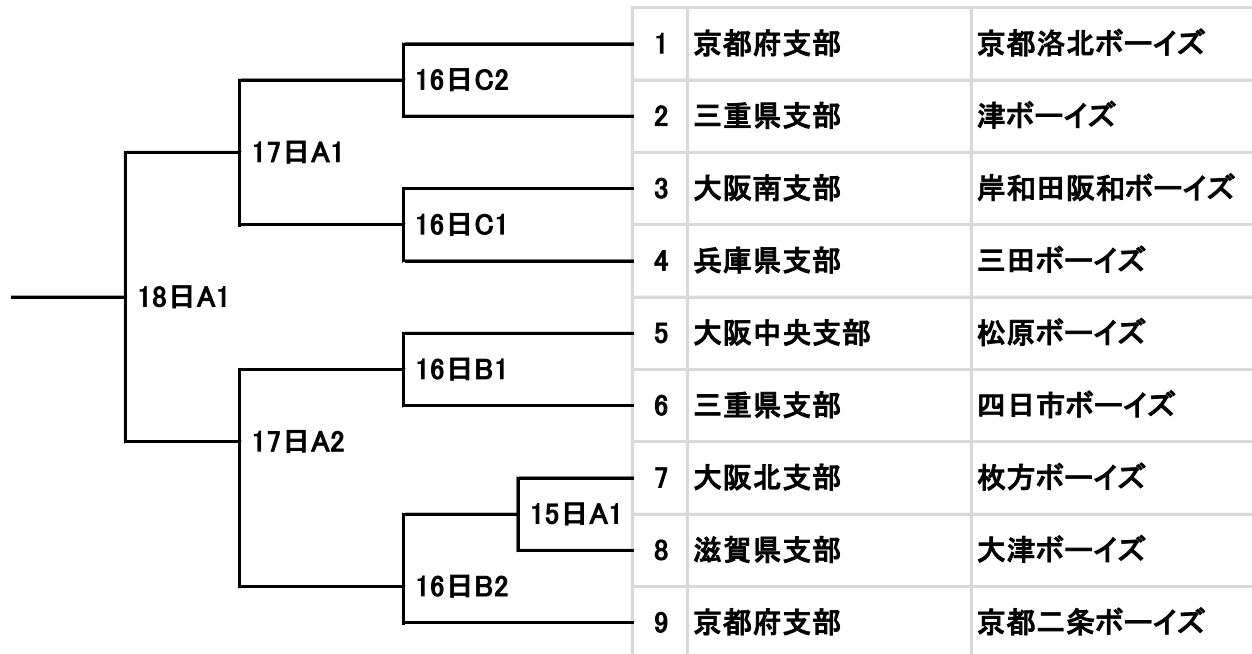

京都府知事杯争奪 第37回京都大会「中学生の部」

A	太陽が丘球場
B	甲賀スタジアム
C	アイアイスタジアム
D	伏見桃山球場
E	横大路球場
F	東舞鶴公園野球場
G	福知山球場
H	雨山グラウンド
I	黄檗球場
K	綾部第一市民グラウンド
L	鴻巣球場
N	峰山球場
M	京都学園グラウンド
O	宇治ボーイズ専用球場
P	南山城専用球場
Q	天理グラウンド
R	大宮グラウンド

支部名	チーム名
1 岐阜県支部	飛騨高山ボーイズ
2 大阪中央支部	松原ボーイズ
3 大阪阪南支部	東堺ボーイズ
4 兵庫県支部	姫路白鷺ボーイズ
5 大阪阪南支部	大阪堺ボーイズ
6 京都府支部	京都洛中ボーイズ
7 大阪南支部	大阪・港ボーイズ
8 京都府支部	京都南山城ボーイズ
9 大阪中央支部	東大阪北ボーイズ
10 和歌山県支部	生石ボーイズ
11 兵庫県支部	兵庫豊岡ボーイズ
12 京都府支部	京都洛北ボーイズ
13 大阪北支部	北大阪ボーイズ
14 兵庫県支部	龍野ボーイズ
15 福井県支部	若狭高浜ボーイズ
16 京都府支部	福知山ボーイズ
17 福井県支部	鯖江ボーイズ
18 兵庫県支部	明石ボーイズ
19 大阪北支部	大阪摂津ボーイズ
20 京都府支部	京丹後ボーイズ
21 福井県支部	越前ボーイズ
22 兵庫県支部	兵庫夙川ボーイズ
23 大阪北支部	大阪此花ボーイズ
24 京都府支部	京都嵐山ボーイズ
25 兵庫県支部	小野ボーイズ
26 京都府支部	舞鶴ボーイズ
27 大阪南支部	大阪泉南ボーイズ
28 京都府支部	京都宇治ボーイズ
29 愛知県東支部	岡崎葵ボーイズ
30 大阪南支部	貝塚ボーイズ
41 大阪阪南支部	大阪和泉ボーイズ
42 岐阜県支部	岐阜東ボーイズ
33 岐阜県支部	下呂ボーイズ
34 兵庫県支部	播磨ボーイズ
35 三重県支部	伊勢志摩ボーイズ
36 岐阜県支部	岐阜青山ボーイズ
37 岐阜県支部	岐阜中濃ボーイズ
38 大阪中央支部	弥刀東ボーイズ
39 滋賀県支部	甲賀相模ボーイズ
40 京都府支部	京都東山ボーイズ
31 和歌山県支部	和歌山湯浅ボーイズ
32 京都府支部	京都嵯峨野ボーイズ
43 滋賀県支部	滋賀南郷ボーイズ
44 京都府支部	京田辺ボーイズ
45 三重県支部	津ボーイズ
46 京都府支部	京都西京極ボーイズ
47 大阪南支部	泉州ボーイズ
48 京都府支部	京都洛南ボーイズ
49 大阪北支部	大阪交野ボーイズ
50 兵庫県支部	神戸甲南ボーイズ
51 京都府支部	綾部ボーイズ

京都府知事杯争奪 第37回京都大会「小学生の部」

- A 太陽が丘球場
- B 伏見桃山球場
- C 黄檗球場

第10回日本少年野球 京都市長杯・京都桃山ライオンズクラブ旗争奪 京都ジュニア大会

A	太陽が丘球場
B	甲賀スタジアム
C	アイアイスタジアム
D	伏見桃山球場
E	横大路球場
F	東舞鶴公園野球場
G	福知山球場
H	雨山グランド
I	黄檗球場
K	綾部第一市民グランド
L	鴻巣球場
N	峰山球場
M	京都学園グランド
O	宇治ボーイズ専用球場
P	南山城専用球場
Q	天理グランド
R	大宮グランド