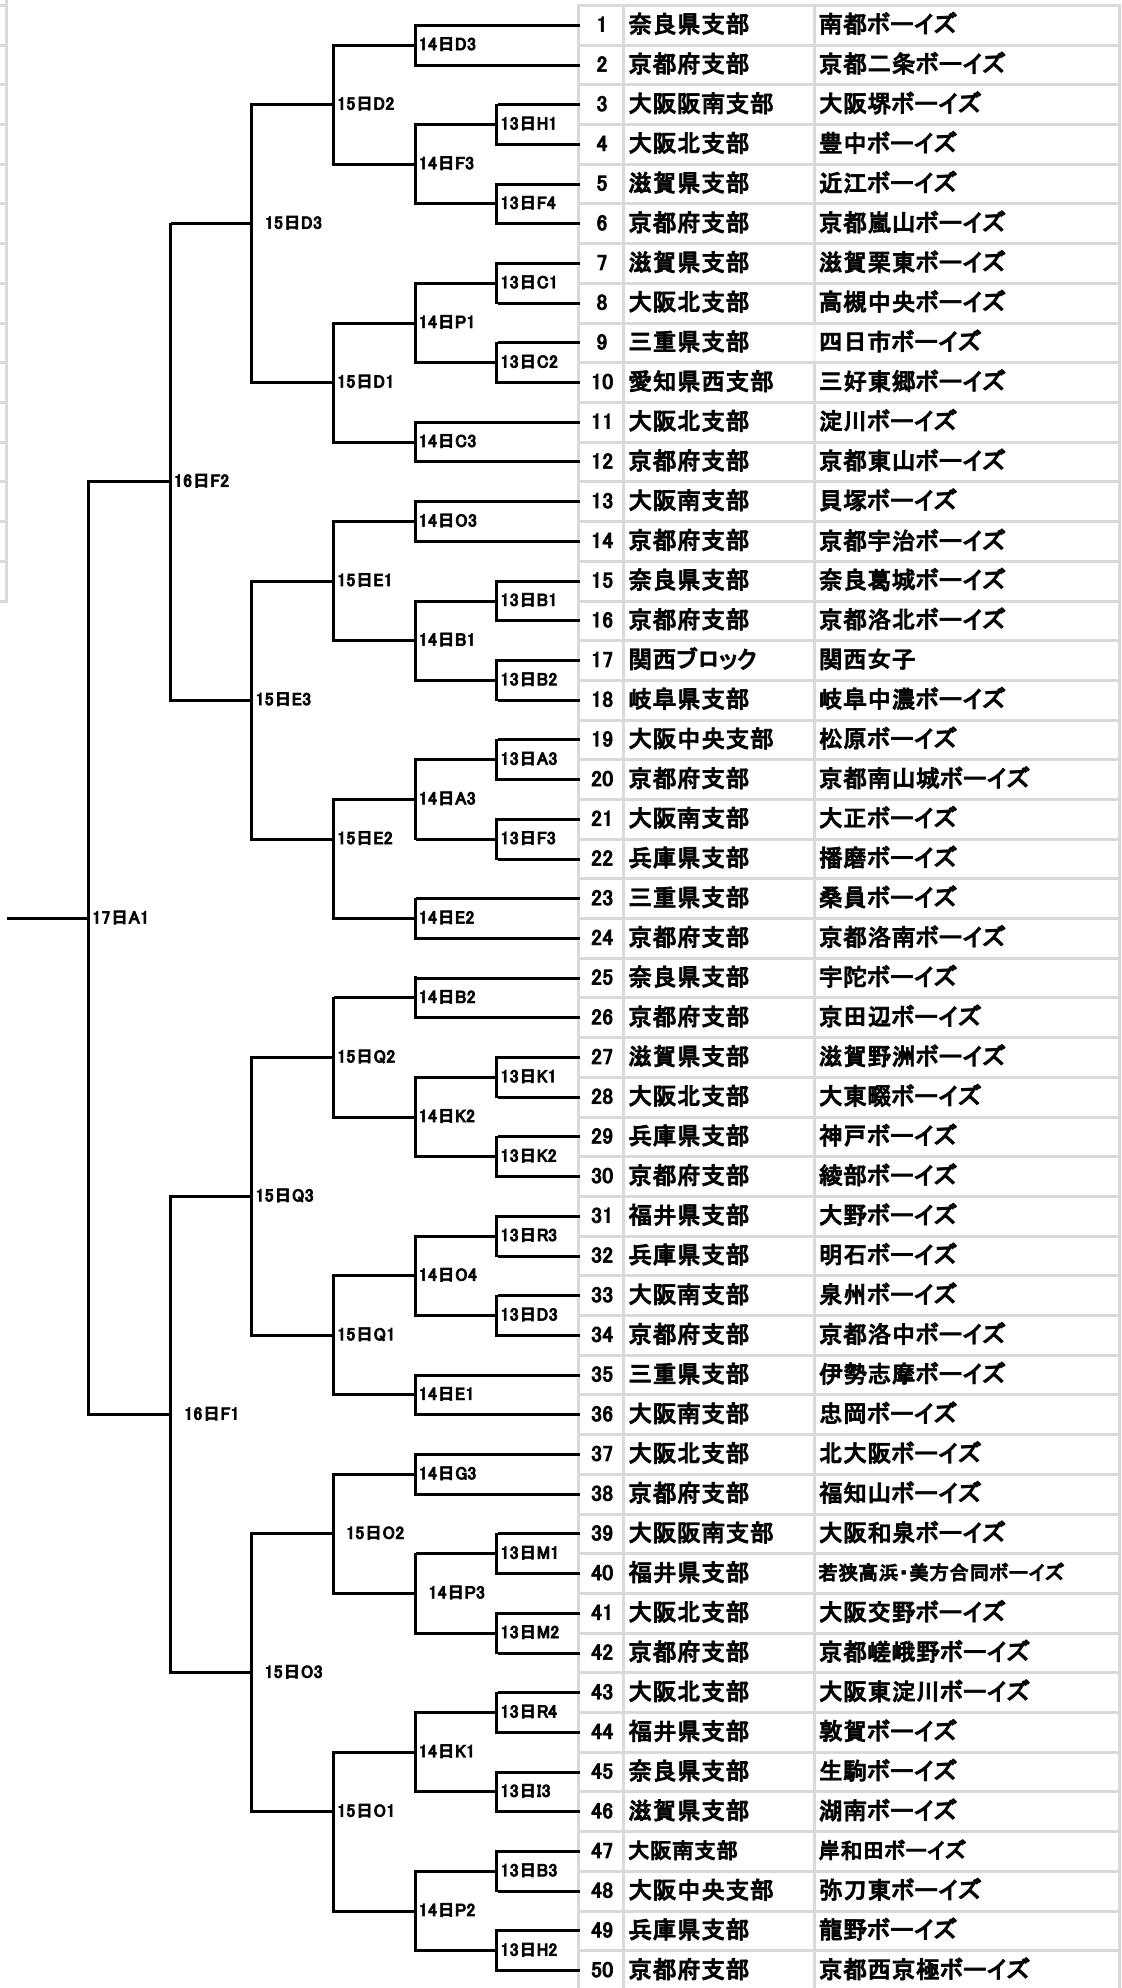

京都市長杯・京都桃山ライオンズクラブ旗 第10回京都ジュニア大会 雨用

A	太陽が丘球場
B	甲賀スタジアム
C	アイアイスタジアム
D	伏見桃山球場
E	横大路球場
F	東舞鶴公園野球場
G	福知山球場
H	雨山グランド
I	黄檗球場
K	綾部第一市民グランド
L	鴻巣球場
N	峰山球場
M	京都学園グランド
O	宇治ボーイズ専用球場
P	南山城専用球場
Q	天理グランド
R	大宮グランド

支部名 チーム名

大会速報