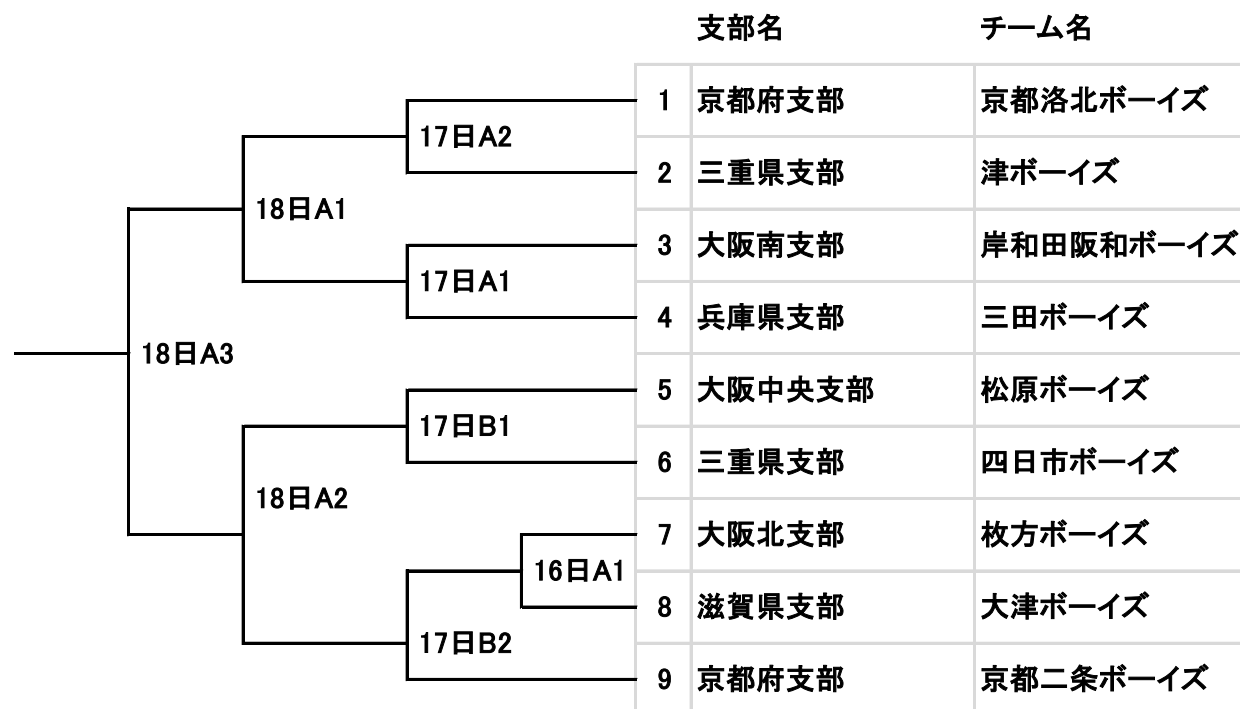

京都府知事杯争奪 第37回京都大会「小学生の部」 兩用

- A 太陽が丘球場
- B 伏見桃山球場
- C 黄檗球場