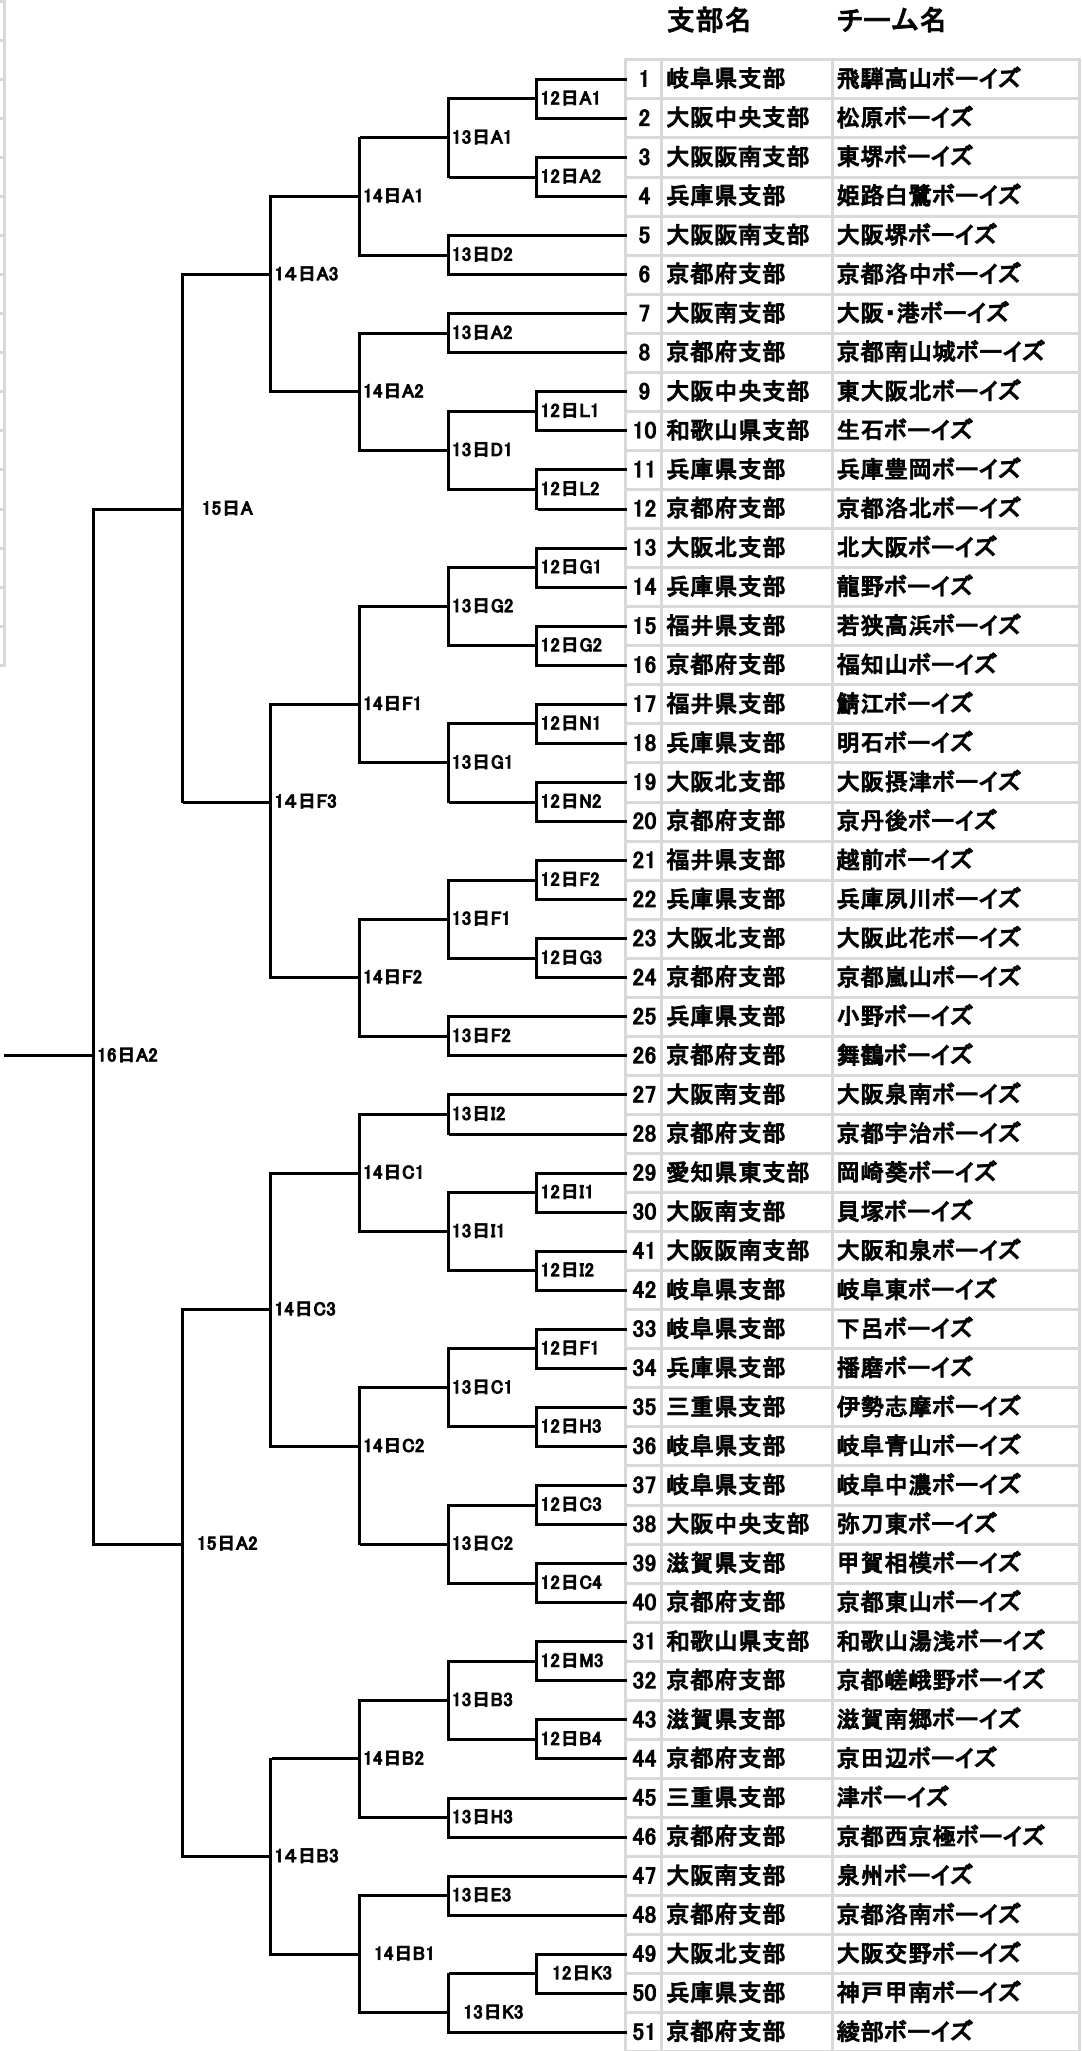

京都府知事杯争奪 第37回京都大会「中学生の部」

A	太陽が丘球場
B	甲賀スタジアム
C	アイアイスタジアム
D	伏見桃山球場
E	横大路球場
F	東舞鶴公園野球場
G	福知山球場
H	雨山グラウンド
I	黄檗球場
K	綾部第一市民グラウンド
L	鴻巣球場
N	峰山球場
M	京都学園グラウンド
O	宇治ボーイズ専用球場
P	南山城専用球場
Q	天理グラウンド
R	大宮グラウンド

支部名	チーム名
1 岐阜県支部	飛騨高山ボーイズ
2 大阪中央支部	松原ボーイズ
3 大阪阪南支部	東堺ボーイズ
4 兵庫県支部	姫路白鷺ボーイズ
5 大阪阪南支部	大阪堺ボーイズ
6 京都府支部	京都洛中ボーイズ
7 大阪南支部	大阪・港ボーイズ
8 京都府支部	京都南山城ボーイズ
9 大阪中央支部	東大阪北ボーイズ
10 和歌山県支部	生石ボーイズ
11 兵庫県支部	兵庫豊岡ボーイズ
12 京都府支部	京都洛北ボーイズ
13 大阪北支部	北大阪ボーイズ
14 兵庫県支部	龍野ボーイズ
15 福井県支部	若狭高浜ボーイズ
16 京都府支部	福知山ボーイズ
17 福井県支部	鯖江ボーイズ
18 兵庫県支部	明石ボーイズ
19 大阪北支部	大阪摂津ボーイズ
20 京都府支部	京丹後ボーイズ
21 福井県支部	越前ボーイズ
22 兵庫県支部	兵庫夙川ボーイズ
23 大阪北支部	大阪此花ボーイズ
24 京都府支部	京都嵐山ボーイズ
25 兵庫県支部	小野ボーイズ
26 京都府支部	舞鶴ボーイズ
27 大阪南支部	大阪泉南ボーイズ
28 京都府支部	京都宇治ボーイズ
29 愛知県東支部	岡崎葵ボーイズ
30 大阪南支部	貝塚ボーイズ
41 大阪阪南支部	大阪和泉ボーイズ
42 岐阜県支部	岐阜東ボーイズ
33 岐阜県支部	下呂ボーイズ
34 兵庫県支部	播磨ボーイズ
35 三重県支部	伊勢志摩ボーイズ
36 岐阜県支部	岐阜青山ボーイズ
37 岐阜県支部	岐阜中濃ボーイズ
38 大阪中央支部	弥刀東ボーイズ
39 滋賀県支部	甲賀相模ボーイズ
40 京都府支部	京都東山ボーイズ
31 和歌山県支部	和歌山湯浅ボーイズ
32 京都府支部	京都嵯峨野ボーイズ
43 滋賀県支部	滋賀南郷ボーイズ
44 京都府支部	京田辺ボーイズ
45 三重県支部	津ボーイズ
46 京都府支部	京都西京極ボーイズ
47 大阪南支部	泉州ボーイズ
48 京都府支部	京都洛南ボーイズ
49 大阪北支部	大阪交野ボーイズ
50 兵庫県支部	神戸甲南ボーイズ
51 京都府支部	綾部ボーイズ

京都府知事杯争奪 第37回京都大会「小学生の部」

- A 太陽が丘球場
- B 伏見桃山球場
- C 黄檗球場

第10回日本少年野球 京都市長杯・京都桃山ライオンズクラブ旗争奪 京都ジュニア大会

A	太陽が丘球場
B	甲賀スタジアム
C	アイアイスタジアム
D	伏見桃山球場
E	横大路球場
F	東舞鶴公園野球場
G	福知山球場
H	雨山グランド
I	黄檗球場
K	綾部第一市民グランド
L	鴻巣球場
N	峰山球場
M	京都学園グランド
O	宇治ボーイズ専用球場
P	南山城専用球場
Q	天理グランド
R	大宮グランド

京都府知事杯争奪 第37回京都大会「中学生の部」 两用

A	太陽が丘球場
B	甲賀スタジアム
C	アイアイスタジアム
D	伏見桃山球場
E	横大路球場
F	東舞鶴公園野球場
G	福知山球場
H	兩山グラウンド
I	黄檗球場
K	綾部第一市民グラウンド
L	鴻巣球場
N	峰山球場
M	京都学園グラウンド
O	宇治ボーイズ専用球場
P	南山城専用球場
Q	天理グラウンド
R	大宮グラウンド

京都府知事杯争奪 第37回京都大会「小学生の部」 兩用